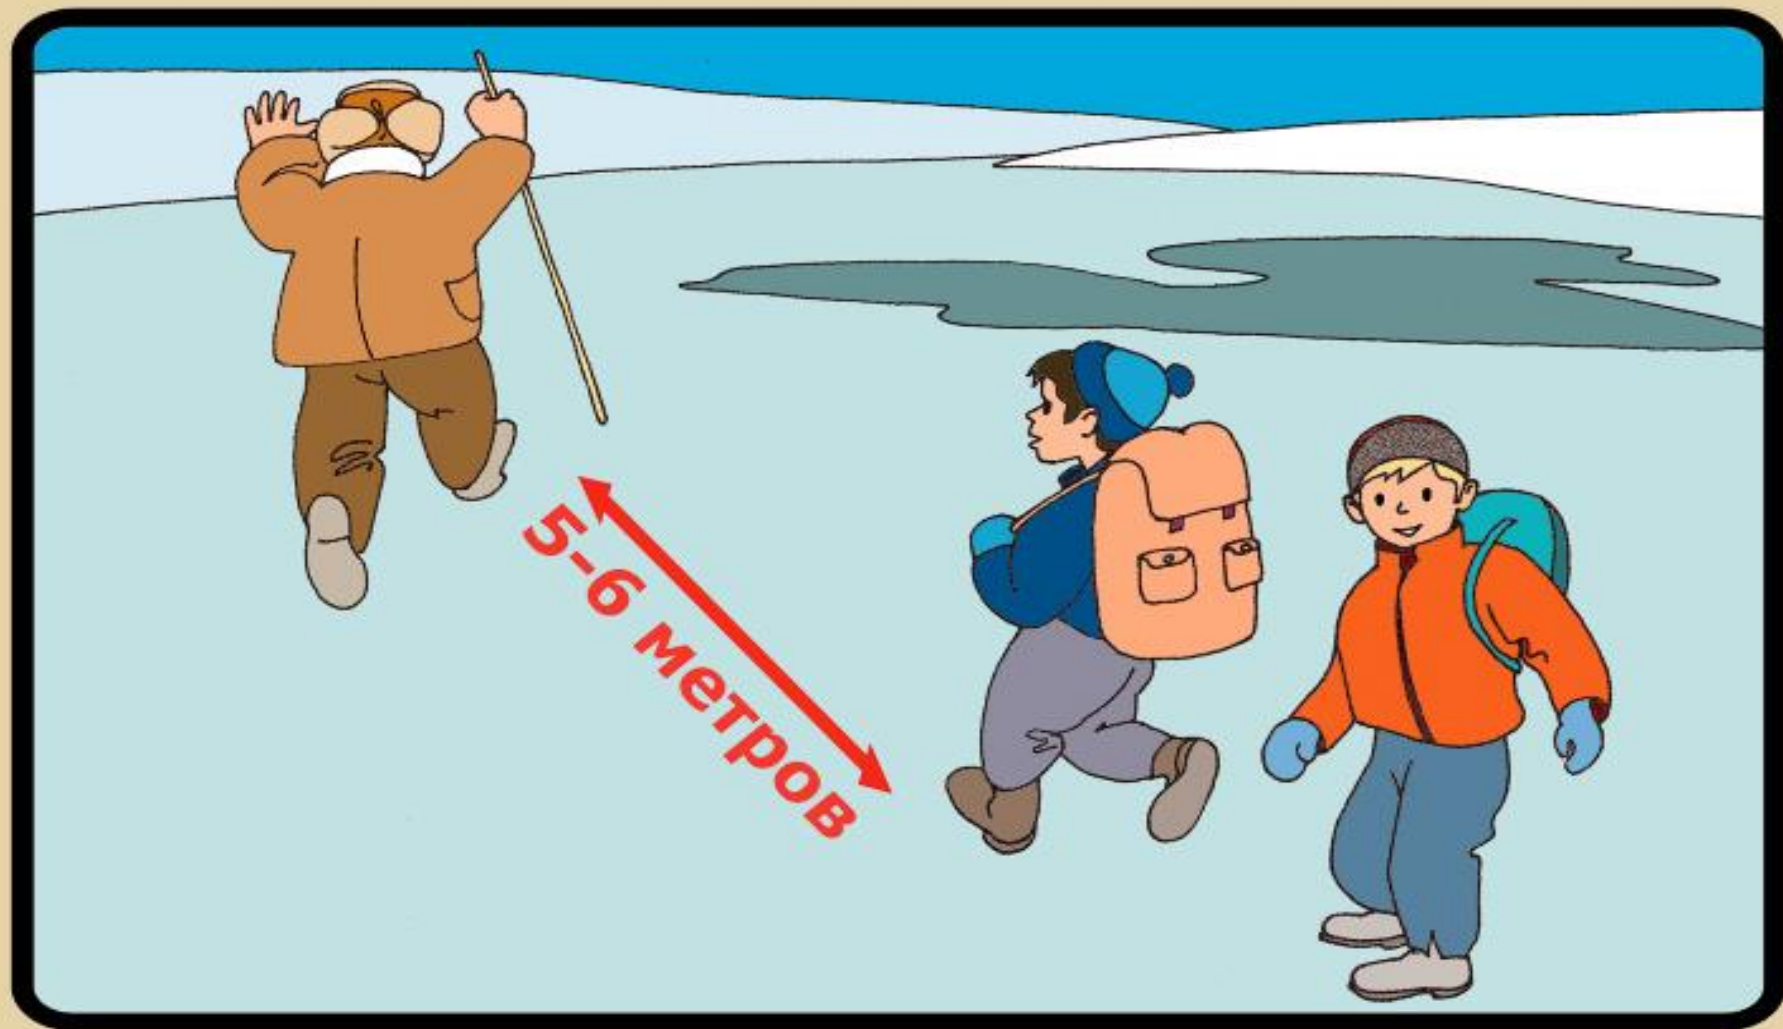

**МЕРЫ
ПРЕДОСТОРОЖНОСТИ
И ПРАВИЛА
ПОВЕДЕНИЯ НА ЛЬДУ**

**ПОМНИТЕ ! БЫСТРОЕ ОКАЗАНИЕ ПОМОЩИ
ПОПАВШИМ В БЕДУ ВОЗМОЖНО ТОЛЬКО В ЗОНЕ
РАЗРЕШЕННОГО ПЕРЕХОДА !**

**НЕ ВЫХОДИТЕ НА ЛЕД В ОДИНОЧКУ !
НЕ ПРОВЕРЯЙТЕ ПРОЧНОСТЬ ЛЬДА НОГОЙ !
БУДЬТЕ ВНИМАТЕЛЬНЫ ,ОСТОРОЖНЫ И ГОТОВЫ
В ЛЮБУЮ МИНУТУ К ОПАСНОСТИ !**

**БУДЬТЕ ОСТОРОЖНЫ !
ПОД СНЕГОМ МОГУТ БЫТЬ ПОЛЫНИ , ТРЕЩИНЫ
ИЛИ ЛУНКИ !**

**ВНИМАНИЕ ! ЕСЛИ ПОД ВАМИ ЗАТРЕЩАЛ ЛЕД И
ПОЯВИЛИСЬ ТРЕЩИНЫ НЕ ПУГАЙТЕСЬ И НЕ
БЕГИТЕ ОТ ОПАСНОСТИ !
ПЛАВНО ЛОЖИТЕСЬ НА ЛЕД И ПЕРЕКАТЫВАЙТЕСЬ
В БЕЗОПАСНОЕ МЕСТО !**

**ПРИ СПАСЕНИИ ДЕЙСТВУЙТЕ БЫСТРО, РЕШИТЕЛЬНО,
НО ПРЕДЕЛЬНО ОСТОРОЖНО.
ГРОМКО ПОДБАДРИВАЙТЕ СПАСАЕМОГО.
ПОДАВАЙТЕ СПАСАТЕЛЬНЫЙ ПРЕДМЕТ С
РАССТОЯНИЯ 3-4 МЕТРА.**

СПАСАТЕЛЬНЫЕ ПРЕДМЕТЫ

ДОСКА

ЛЕСТНИЦА

ВЕРЕВКА С ПЕТЛЯМИ НА КОНЦАХ

СВЯЗАННЫЕ ШАРФЫ

СВЯЗАННЫЕ РЕМНИ

КОНЕЦ АЛЕКСАНДРОВА

БОЛЬШАЯ ВЕТКА

БАГОР

**ДАЙТЕ ПОСТРАДАВШЕМУ ЧАСТЬ СВОЕЙ ОДЕЖДЫ.
РАЗВЕДИТЕ КОСТЕР И ОБОГРЕЙТЕ ПОСТРАДАВШЕГО.
ВЫЗОВИТЕ СПАСАТЕЛЕЙ ИЛИ «СКОРУЮ ПОМОЩЬ».**

ВЫБРАВШИСЬ ИЗ ПРОРУБИ СНИМИТЕ, ТЩАТЕЛЬНО ОТОЖМИТЕ И СНОВА НАДЕНЬТЕ ОДЕЖДУ. БЕГОМ СЛЕДУЙТЕ К БЛИЖАЙШЕМУ НАСЕЛЕННОМУ ПУНКТУ. ВЫЗОВИТЕ СПАСАТЕЛЕЙ ИЛИ «СКОРУЮ».