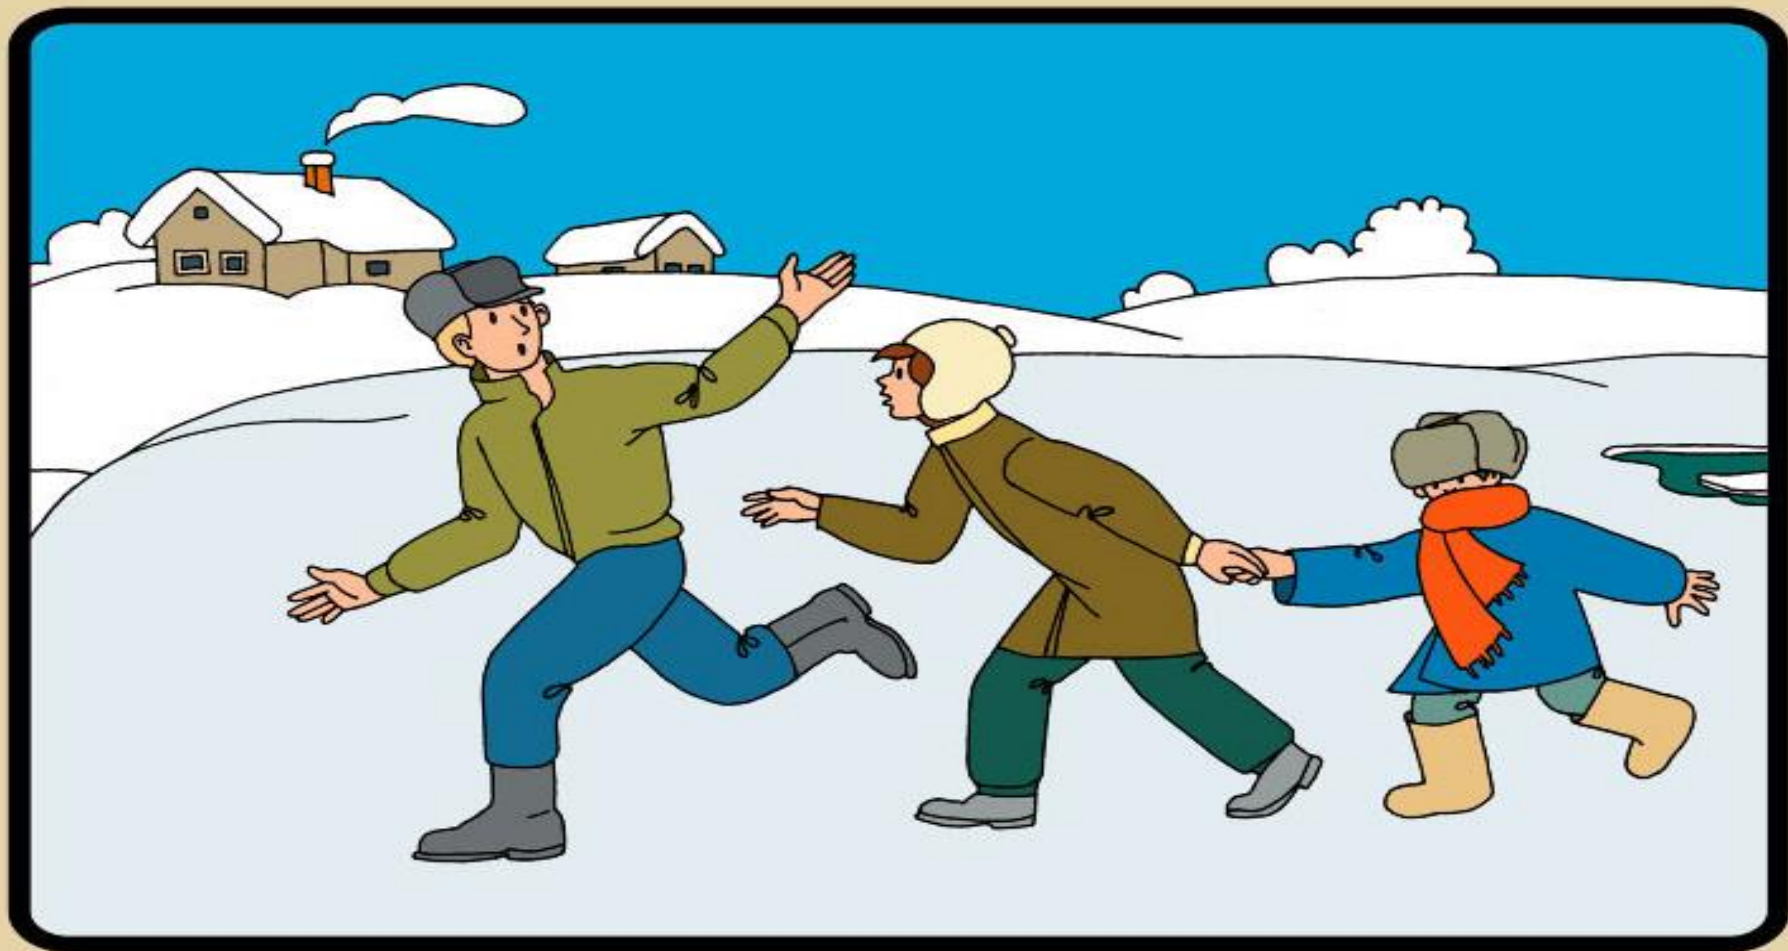

**МЕРЫ
ПРЕДОСТОРОЖНОСТИ
И ПРАВИЛА
ПОВЕДЕНИЯ НА ЛЬДУ**

**ПОМНИТЕ ! БЫСТРОЕ ОКАЗАНИЕ ПОМОЩИ
ПОПАВШИМ В БЕДУ ВОЗМОЖНО ТОЛЬКО В ЗОНЕ
РАЗРЕШЕННОГО ПЕРЕХОДА !**

**НЕ ВЫХОДИТЕ НА ЛЕД В ОДИНОЧКУ !
НЕ ПРОВЕРЯЙТЕ ПРОЧНОСТЬ ЛЬДА НОГОЙ !
БУДЬТЕ ВНИМАТЕЛЬНЫ ,ОСТОРОЖНЫ И ГОТОВЫ
В ЛЮБУЮ МИНУТУ К ОПАСНОСТИ !**

**БУДЬТЕ ОСТОРОЖНЫ !
ПОД СНЕГОМ МОГУТ БЫТЬ ПОЛЫНИ , ТРЕЩИНЫ
ИЛИ ЛУНКИ !**

**ВНИМАНИЕ ! ЕСЛИ ПОД ВАМИ ЗАТРЕЩАЛ ЛЕД И
ПОЯВИЛИСЬ ТРЕЩИНЫ НЕ ПУГАЙТЕСЬ И НЕ
БЕГИТЕ ОТ ОПАСНОСТИ !
ПЛАВНО ЛОЖИТЕСЬ НА ЛЕД И ПЕРЕКАТЫВАЙТЕСЬ
В БЕЗОПАСНОЕ МЕСТО !**

**ПРИ СПАСЕНИИ ДЕЙСТВУЙТЕ БЫСТРО, РЕШИТЕЛЬНО,
НО ПРЕДЕЛЬНО ОСТОРОЖНО.
ГРОМКО ПОДБАДРИВАЙТЕ СПАСАЕМОГО.
ПОДАВАЙТЕ СПАСАТЕЛЬНЫЙ ПРЕДМЕТ С
РАССТОЯНИЯ 3-4 МЕТРА.**

СПАСАТЕЛЬНЫЕ ПРЕДМЕТЫ

ДОСКА

ЛЕСТНИЦА

ВЕРЕВКА С ПЕТЛЯМИ НА КОНЦАХ

СВЯЗАННЫЕ ШАРФЫ

СВЯЗАННЫЕ РЕМНИ

КОНЕЦ АЛЕКСАНДРОВА

БОЛЬШАЯ ВЕТКА

БАГОР

**ДАЙТЕ ПОСТРАДАВШЕМУ ЧАСТЬ СВОЕЙ ОДЕЖДЫ.
РАЗВЕДИТЕ КОСТЕР И ОБОГРЕЙТЕ ПОСТРАДАВШЕГО.
ВЫЗОВИТЕ СПАСАТЕЛЕЙ ИЛИ «СКОРУЮ ПОМОЩЬ».**

ВЫБРАВШИСЬ ИЗ ПРОРУБИ СНИМИТЕ, ТЩАТЕЛЬНО ОТОЖМИТЕ И СНОВА НАДЕНЬТЕ ОДЕЖДУ. БЕГОМ СЛЕДУЙТЕ К БЛИЖАЙШЕМУ НАСЕЛЕННОМУ ПУНКТУ. ВЫЗОВИТЕ СПАСАТЕЛЕЙ ИЛИ «СКОРУЮ».