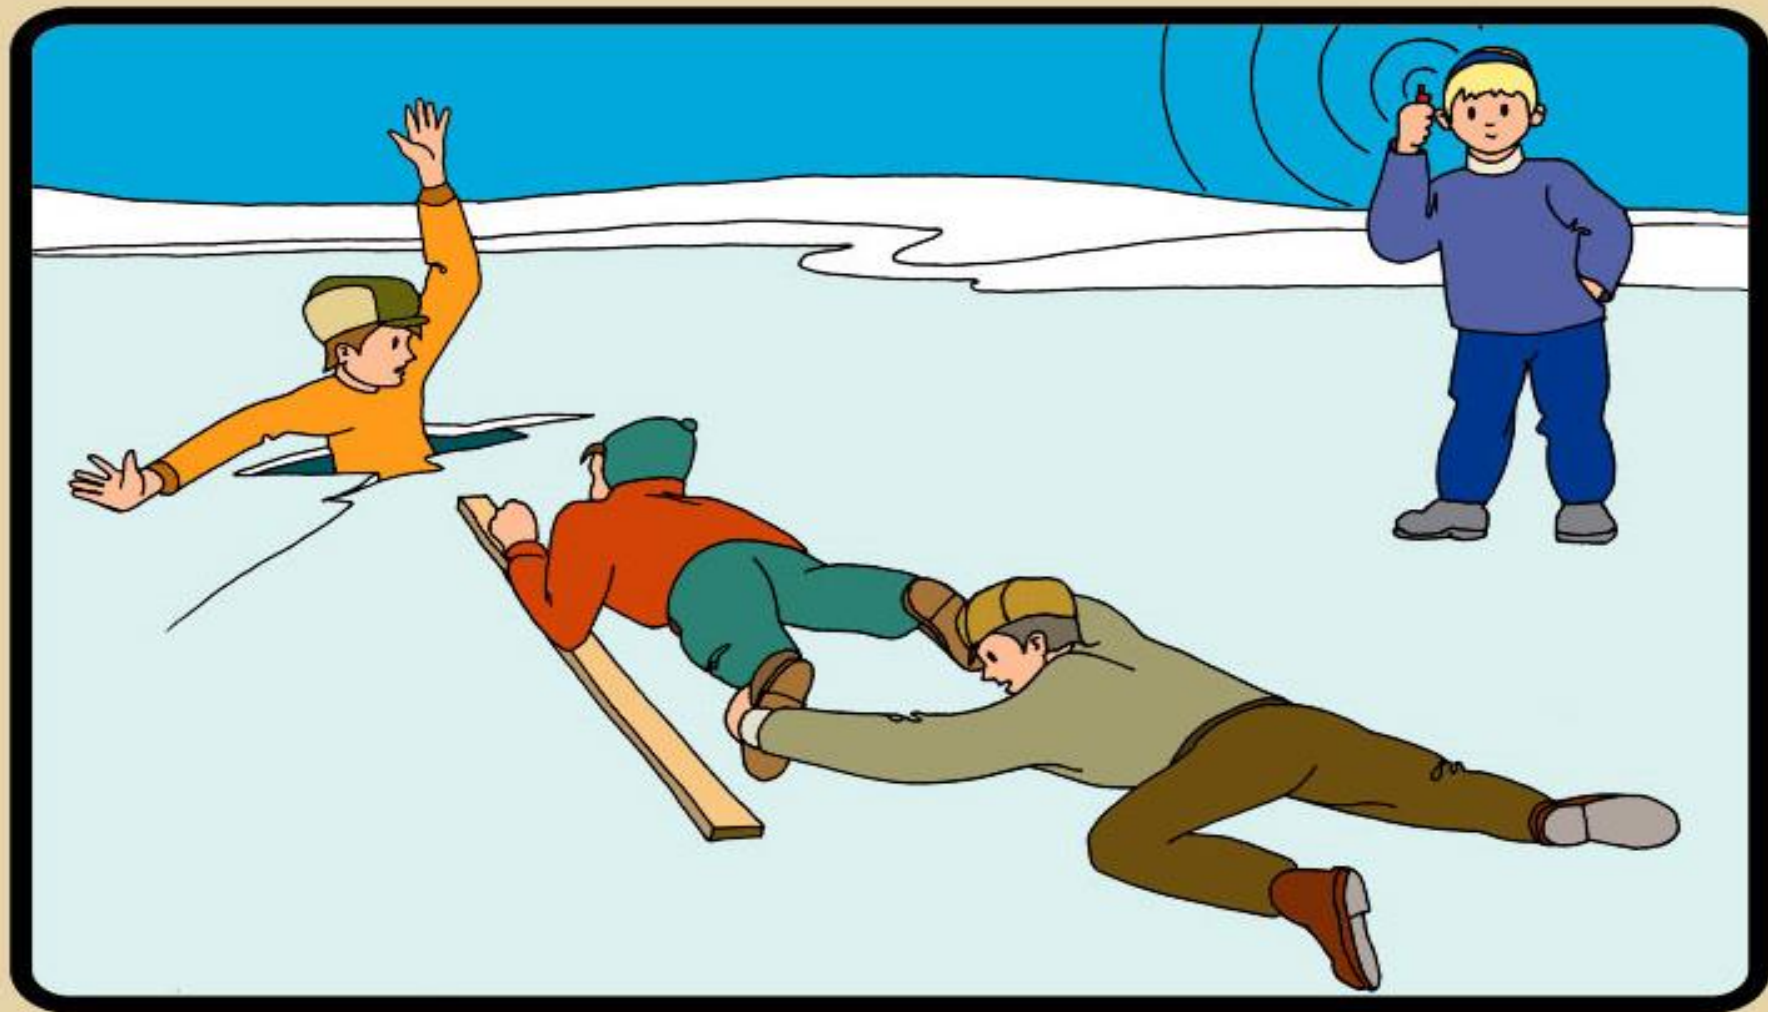

**МЕРЫ
ПРЕДОСТОРОЖНОСТИ
И ПРАВИЛА
ПОВЕДЕНИЯ НА ЛЬДУ**

**ПОМНИТЕ ! БЫСТРОЕ ОКАЗАНИЕ ПОМОЩИ
ПОПАВШИМ В БЕДУ ВОЗМОЖНО ТОЛЬКО В ЗОНЕ
РАЗРЕШЕННОГО ПЕРЕХОДА !**

**НЕ ВЫХОДИТЕ НА ЛЕД В ОДИНОЧКУ !
НЕ ПРОВЕРЯЙТЕ ПРОЧНОСТЬ ЛЬДА НОГОЙ !
БУДЬТЕ ВНИМАТЕЛЬНЫ ,ОСТОРОЖНЫ И ГОТОВЫ
В ЛЮБУЮ МИНУТУ К ОПАСНОСТИ !**

**БУДЬТЕ ОСТОРОЖНЫ !
ПОД СНЕГОМ МОГУТ БЫТЬ ПОЛЫНИ , ТРЕЩИНЫ
ИЛИ ЛУНКИ !**

**ВНИМАНИЕ ! ЕСЛИ ПОД ВАМИ ЗАТРЕЩАЛ ЛЕД И
ПОЯВИЛИСЬ ТРЕЩИНЫ НЕ ПУГАЙТЕСЬ И НЕ
БЕГИТЕ ОТ ОПАСНОСТИ !
ПЛАВНО ЛОЖИТЕСЬ НА ЛЕД И ПЕРЕКАТЫВАЙТЕСЬ
В БЕЗОПАСНОЕ МЕСТО !**

ОСТОРОЖНО ! В ЭТИХ МЕСТАХ ДАЖЕ ПОСЛЕ СИЛЬНЫХ МОРОЗОВ СЛАБЫЙ ЛЕД !

**ВНИМАНИЕ ! В ТАКИХ МЕСТАХ ПОД СНЕГОМ
МОГУТ БЫТЬ ГЛУБОКИЕ ТРЕЩИНЫ И РАЗЛОМЫ.**

**НЕ ПОДДАВАЙТЕСЬ ПАНИКЕ ! НЕ КРИЧИТЕ , НЕ
ЗОВИТЕ НА ПОМОЩЬ, БЕРЕГИТЕ СИЛЫ !
НАПОЛЗАЙТЕ НА ЛЕД С ШИРОКО РАССТАВЛЕННЫМИ
РУКАМИ.
ДЕЛАЙТЕ ПОПЫТКИ ЕЩЕ ЕЩЕ.**

**ПРИ СПАСЕНИИ ДЕЙСТВУЙТЕ БЫСТРО, РЕШИТЕЛЬНО,
НО ПРЕДЕЛЬНО ОСТОРОЖНО.
ГРОМКО ПОДБАДРИВАЙТЕ СПАСАЕМОГО.
ПОДАВАЙТЕ СПАСАТЕЛЬНЫЙ ПРЕДМЕТ С
РАССТОЯНИЯ 3-4 МЕТРА.**

СПАСАТЕЛЬНЫЕ ПРЕДМЕТЫ

ДОСКА

ЛЕСТНИЦА

ВЕРЕВКА С ПЕТЛЯМИ НА КОНЦАХ