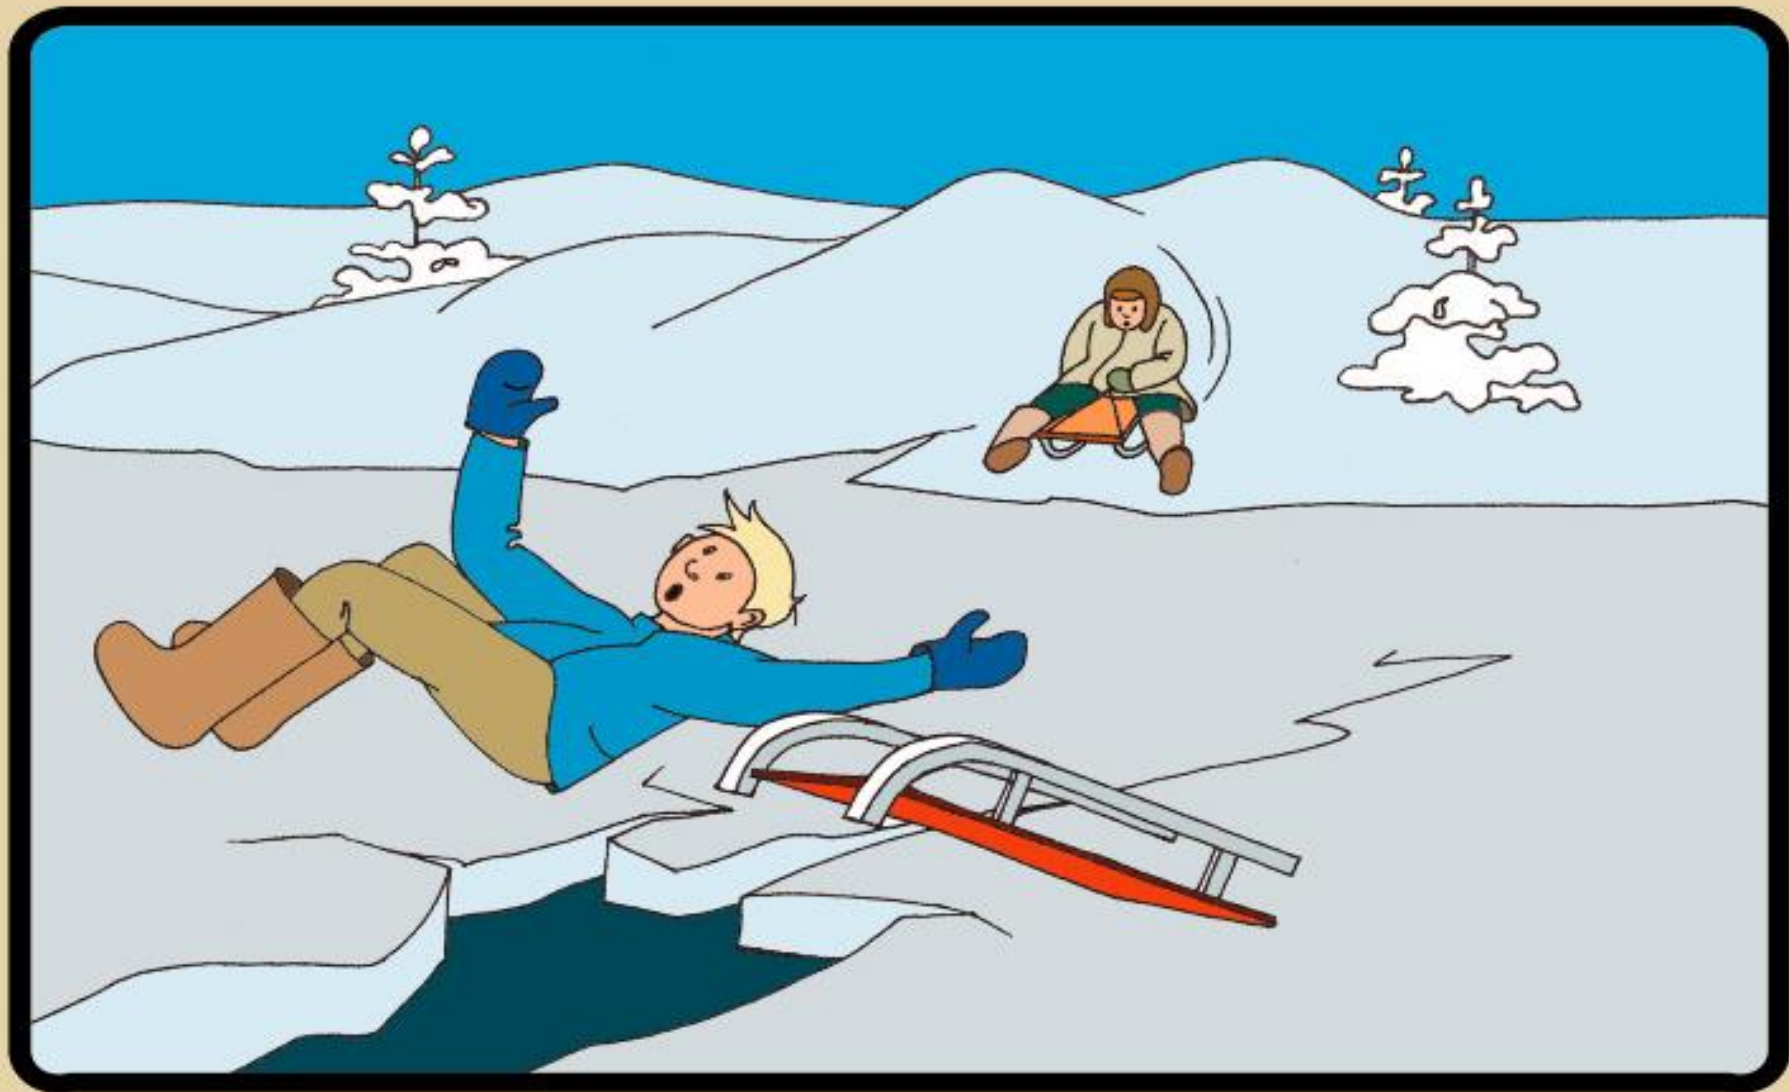

**ВНИМАНИЕ ! В ТАКИХ МЕСТАХ ПОД СНЕГОМ
МОГУТ БЫТЬ ГЛУБОКИЕ ТРЕЩИНЫ И РАЗЛОМЫ.**